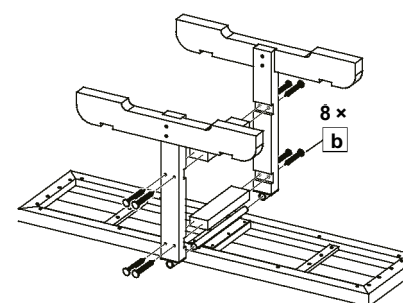

Art.-Nr. / Item No.	Popis	Měření v mm		
3213	Dog Activity AGILITY houpačka/lávka	300 × 54 × 34 cm		

Pos. Nr. / Pos. No.	Popis	Měření v mm	Množství	Art. Nr. / Item No.
1	Běhoun, střední, červený		1	3213-33
2	Běhoun, boční, zelený		2	3213-32
3	Podstavce		2	3213-10
4	Podpěry		2	3213-11
5	Spoje		2	3213-12
6	Výztužné jednotky		2	3213-10
7	Závěs (středové/pultové desky)		1/2	3213-20
8	Úhlový profil		4	3213-21

Pos. Nr. / Pos. No.	Malé části	Měření v mm	Množství	Art. Nr. / Item No.
a	Zápuštné šrouby		55	3213-60
b	Běhoun, boční, zelený		9	
c	Podstavce		5	

Upevněte středový díl závěsu na červený běhoun.

1.

Připojte podstavce k podpěrám a přišroubujte protějšky závěsu k podpěrám nahoře.

2.

Spojte dohromady obě nohy podstavce. Získáte spojení houpačky a stojánku.

3.

Vložte výztužné jednotky mezi podstavce

4.

Dokončete houpačku přišroubováním zeleného běhounu s červenou střední částí. Pro tento účel použijte přiložené úhlové profily.