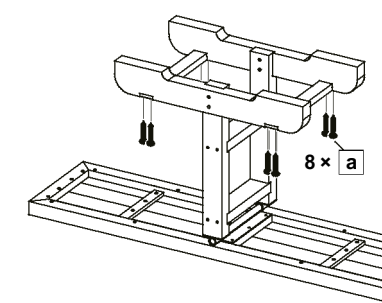

Art.-Nr. / Item No.	Popis	Měření v mm		
3213	Dog Activity AGILITY houpačka/lávka	300 × 54 × 34 cm		

Pos. Nr. / Pos. No.	Popis	Měření v mm	Množství	Art. Nr. / Item No.
1	Běhoun, střední, červený		1	3213-33
2	Běhoun, boční, zelený		2	3213-32
3	Podstavce		2	3213-10
4	Podpěry		2	3213-11
5	Spoje		2	3213-12
6	Výztužné jednotky		2	3213-10
7	Závěs (středové/pultové desky)		1/2	3213-20
8	Úhlový profil		4	3213-21

Pos. Nr. / Pos. No.	Malé části	Měření v mm	Množství	Art. Nr. / Item No.
a	Zápuštné šrouby		55	3213-60
b	Běhoun, boční, zelený		9	
c	Podstavce		5	

Upevněte středový díl závěsu na červený běhoun.

1.

Připojte podstavce k podpěrám a přišroubujte protějšky závěsu k podpěrám nahoře.

2.

Spojte dohromady obě nohy podstavce. Získáte spojení houpačky a stojánku.

3.

Vložte výztužné jednotky mezi podstavce

4.

Dokončete houpačku přišroubováním zeleného běhounu s červenou střední částí. Pro tento účel použijte přiložené úhlové profily.