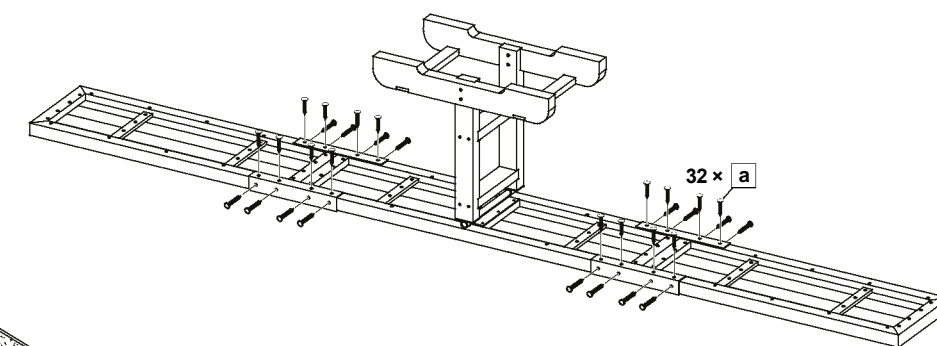

Art.-Nr. / Item No.	Popis	Měření v mm		
3213	Dog Activity AGILITY houpačka/lávka	300 × 54 × 34 cm		

Pos. Nr. / Pos. No.	Popis	Měření v mm	Množství	Art. Nr. / Item No.
1	Běhoun, střední, červený		1	3213-33
2	Běhoun, boční, zelený		2	3213-32
3	Podstavce		2	3213-10
4	Podpěry		2	3213-11
5	Spoje		2	3213-12
6	Výztužné jednotky		2	3213-10
7	Závěs (středové/pultové desky)		1/2	3213-20
8	Úhlový profil		4	3213-21

Pos. Nr. / Pos. No.	Malé části	Měření v mm	Množství	Art. Nr. / Item No.
a	Zápuštné šrouby		55	3213-60
b	Běhoun, boční, zelený		9	
c	Podstavce		5	

Upevněte středový díl závěsu na červený běhoun.

1.

Připojte podstavce k podpěrám a přišroubujte protějšky závěsu k podpěrám nahoře.

2.

Spojte dohromady obě nohy podstavce. Získáte spojení houpačky a stojánku.

3.

Vložte výztužné jednotky mezi podstavce

4.

Dokončete houpačku přišroubováním zeleného běhounu s červenou střední částí. Pro tento účel použijte přiložené úhlové profily.