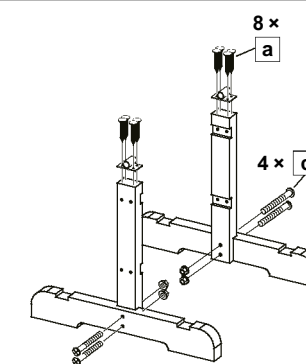

Art.-Nr. / Item No.	Popis	Měření v mm		
3213	Dog Activity AGILITY houpačka/lávka	300 × 54 × 34 cm		

Pos. Nr. / Pos. No.	Popis	Měření v mm	Množství	Art. Nr. / Item No.
1	Běhoun, střední, červený		1	3213-33
2	Běhoun, boční, zelený		2	3213-32
3	Podstavce		2	3213-10
4	Podpěry		2	3213-11
5	Spoje		2	3213-12
6	Výztužné jednotky		2	3213-10
7	Závěs (středové/pultové desky)		1/2	3213-20
8	Úhlový profil		4	3213-21

Pos. Nr. / Pos. No.	Malé části	Měření v mm	Množství	Art. Nr. / Item No.
a	Zápuštné šrouby		55	3213-60
b	Běhoun, boční, zelený		9	
c	Podstavce		5	

Upevněte středový díl závěsu na červený běhoun.

1.

Připojte podstavce k podpěrám a přišroubujte protějšky závěsu k podpěrám nahoře.

2.

Spojte dohromady obě nohy podstavce. Získáte spojení houpačky a stojánku.

3.

Vložte výztužné jednotky mezi podstavce

4.

Dokončete houpačku přišroubováním zeleného běhounu s červenou střední částí. Pro tento účel použijte přiložené úhlové profily.