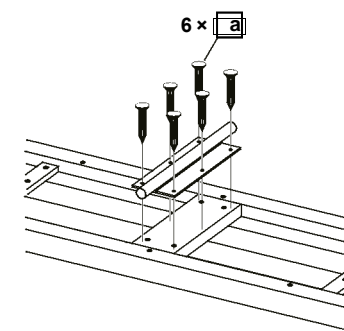

Art.-Nr. / Item No.	Popis	Měření v mm		
3213	Dog Activity AGILITY houpačka/lávka	300 × 54 × 34 cm		

Pos. Nr. / Pos. No.	Popis	Měření v mm	Množství	Art. Nr. / Item No.
1	Běhoun, střední, červený		1	3213-33
2	Běhoun, boční, zelený		2	3213-32
3	Podstavce		2	3213-10
4	Podpěry		2	3213-11
5	Spoje		2	3213-12
6	Výztužné jednotky		2	3213-10
7	Závěs (středové/pultové desky)		1/2	3213-20
8	Úhlový profil		4	3213-21

Pos. Nr. / Pos. No.	Malé části	Měření v mm	Množství	Art. Nr. / Item No.
a	Zápuštné šrouby		55	3213-60
b	Běhoun, boční, zelený		9	
c	Podstavce		5	

Upevněte středový díl závěsu na červený běhoun.

1.

Připojte podstavce k podpěrám a přišroubujte protějšky závěsu k podpěrám nahoře.

2.

Spojte dohromady obě nohy podstavce. Získáte spojení houpačky a stojánku.

3.

Vložte výztužné jednotky mezi podstavce

4.

Dokončete houpačku přišroubováním zeleného běhounu s červenou střední částí. Pro tento účel použijte přiložené úhlové profily.